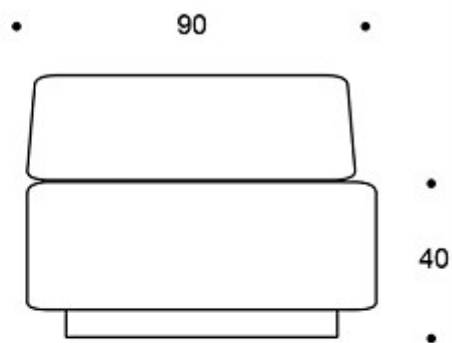

MATERIALBESKRIVNING:

Sits och ryggstöd: helklädda

Stativ: svart

PRODUKTKOD:

397 = helklädd hörnmodul och ryggstöd

TYGÅTGÅNG:

3.0 m

Ritning: