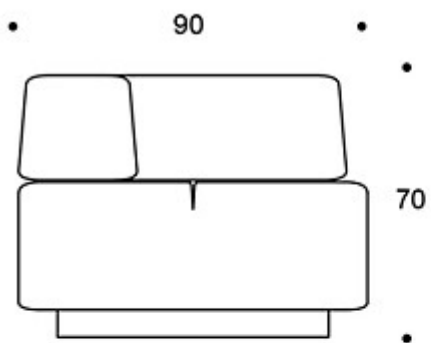

MATERIALBESKRIVNING:

Sits och ryggstöd: helklädda

Stativ: svart

PRODUKTKOD:

397 = helklädd hörnmodul och ryggstöd

TYGÅTGÅNG:

3.0 m

Ritning: