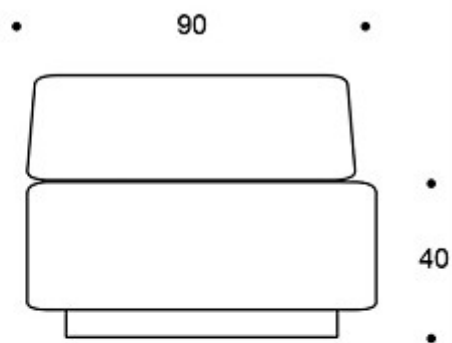

---

**MATERIALBESKRIVNING:**

**Sits och ryggstöd:** helklädda

**Stativ:** svart

---

**PRODUKTKOD:**

**397** = helklädd hörnmodul och ryggstöd

---

**TYGÅTGÅNG:**

3.0 m

Ritning:

397