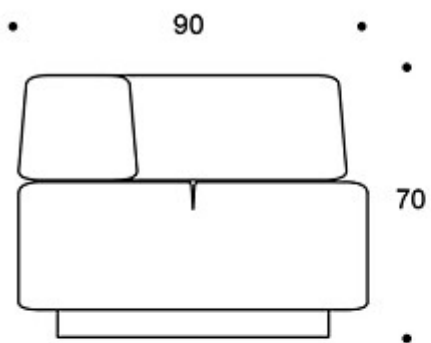

---

**MATERIALBESKRIVNING:**

**Sits och ryggstöd:** helklädda

**Stativ:** svart

---

**PRODUKTKOD:**

**397** = helklädd hörnmodul och ryggstöd

---

**TYGÅTGÅNG:**

3.0 m

Ritning:

397