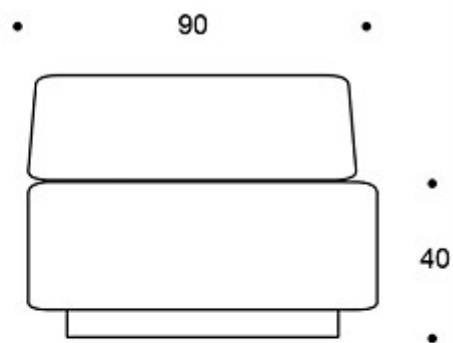

MATERIALBESKRIVNING:

Sits och ryggstöd: helklädda

Stativ: svart

PRODUKTKOD:

397 = helklädd hörnmodul och ryggstöd

TYGÅTGÅNG:

3.0 m

Ritning: